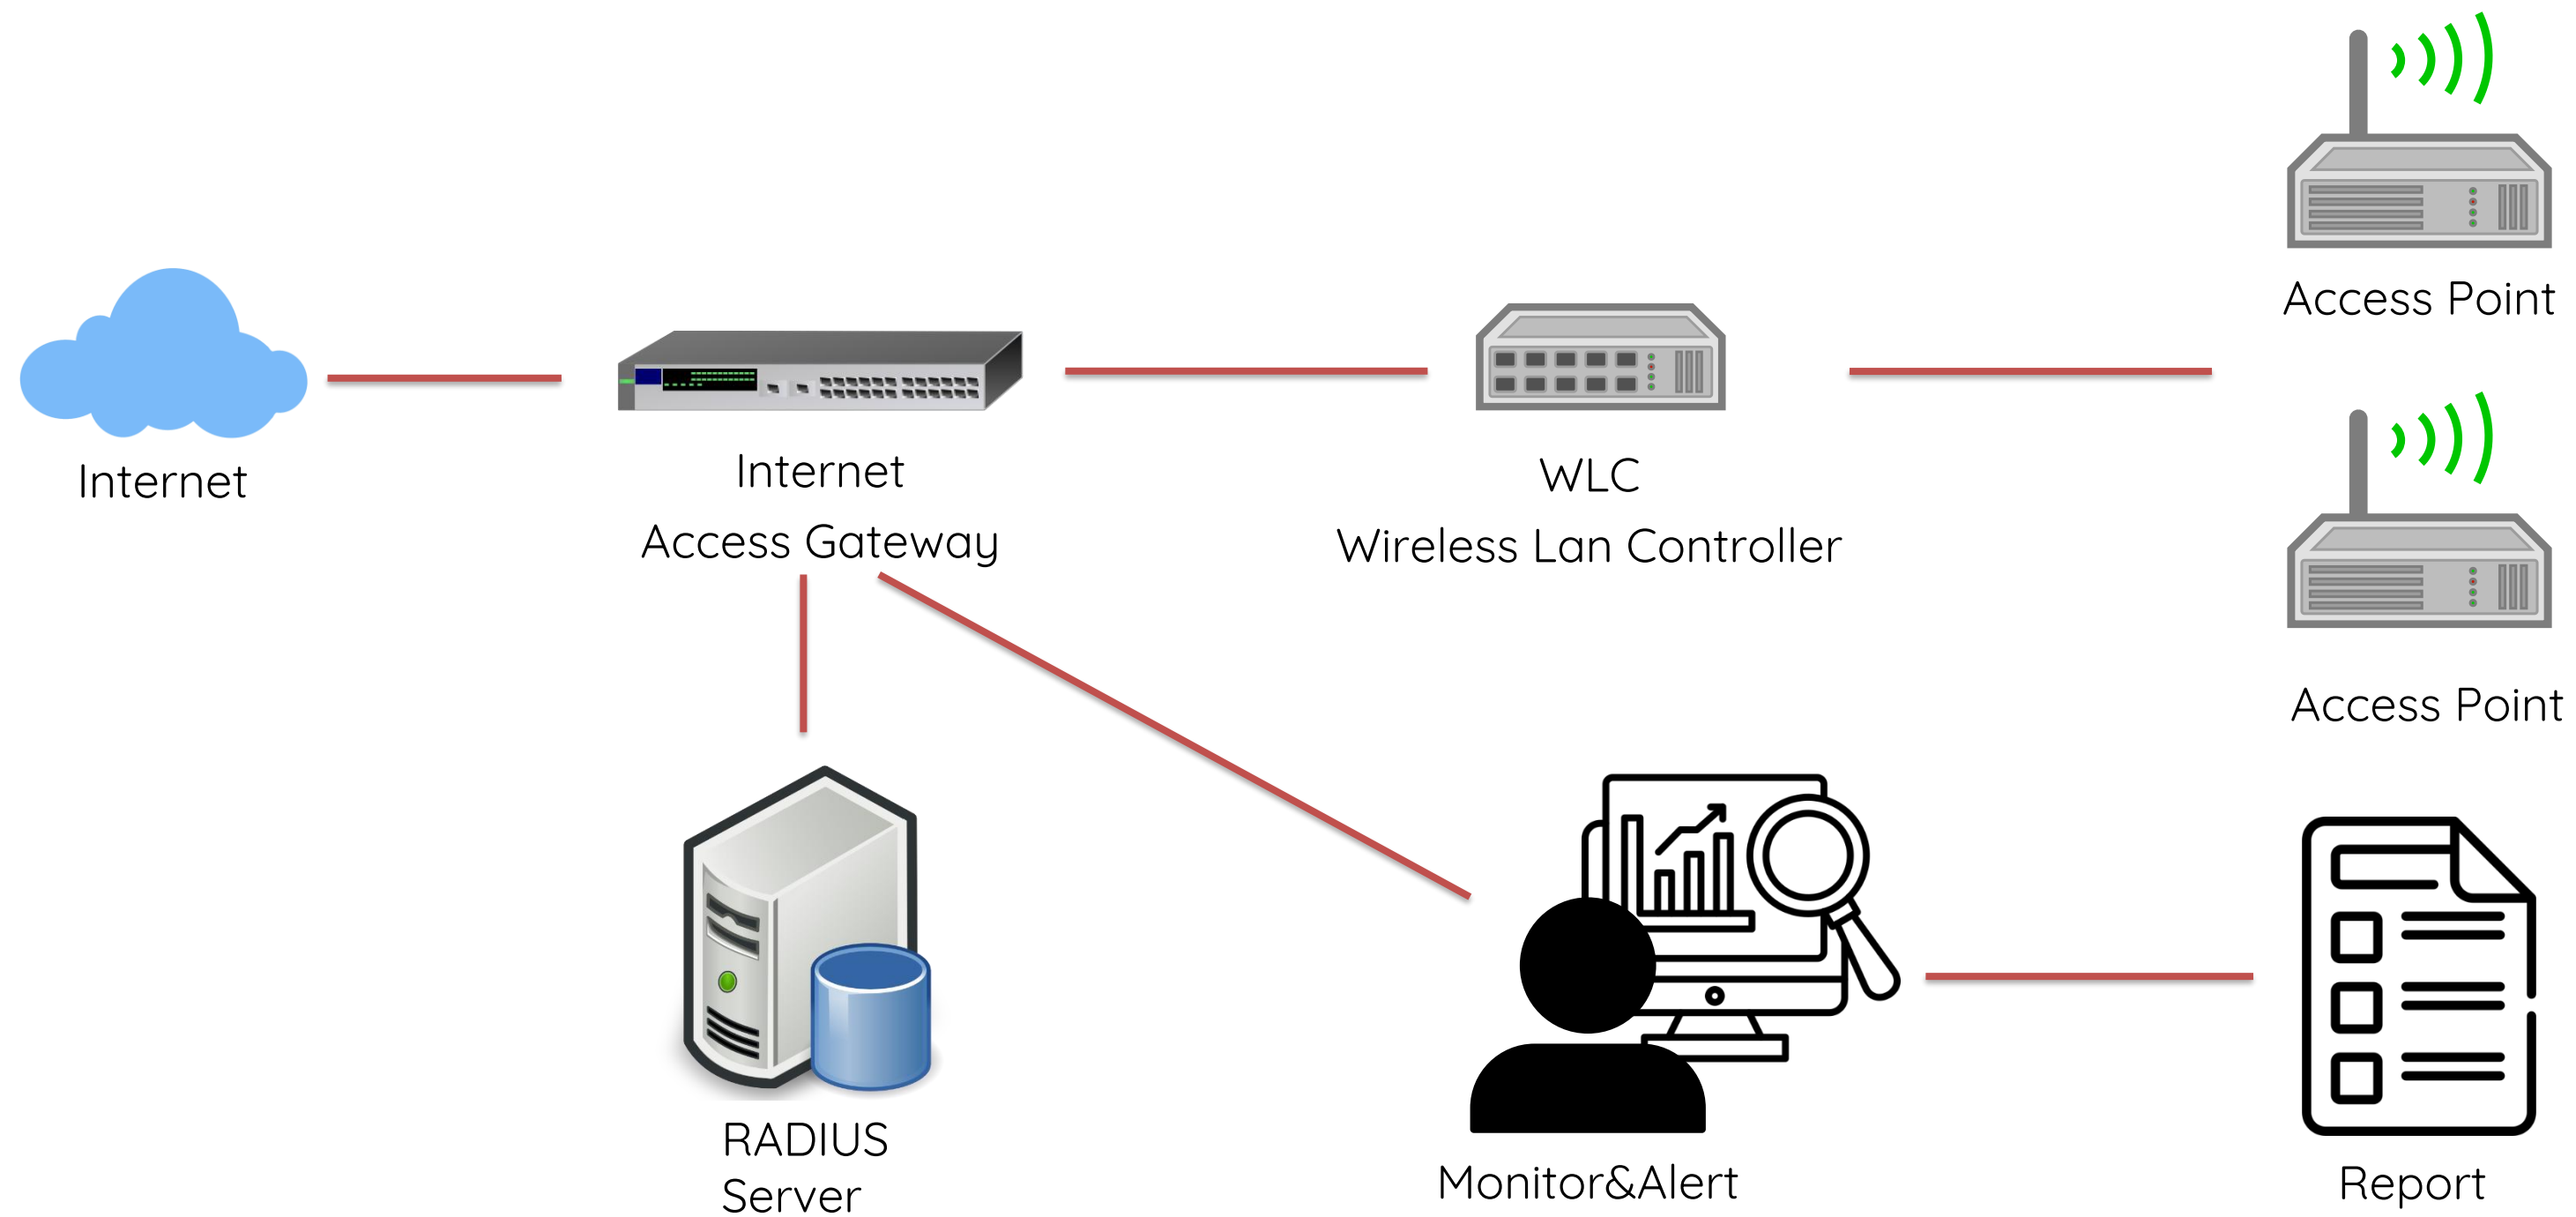

Secure Serve Co., Ltd.

WIFI Solution

Mr. Theerachote Chaiyasit
Product Manager

1.Design

- Requirement
- Site Survey
- Heatmap
- Deployment

2. Wi-Fi Security

- WPA3/WPA2-Enterprise
- 802.1X และ RADIUS
- Network Access Control

3.Service

- Monitoring
- Spare Part
- จัดเก็บ Log
- Report

WI-FI Enterprise Network

ระบบ Authentication ผ่านการใช้งาน Wireless Lan
และเก็บ Log พรบ. พร้อมการเฝ้าระวัง

Example

Detail Drawing

Report

Application Traffic Ranking