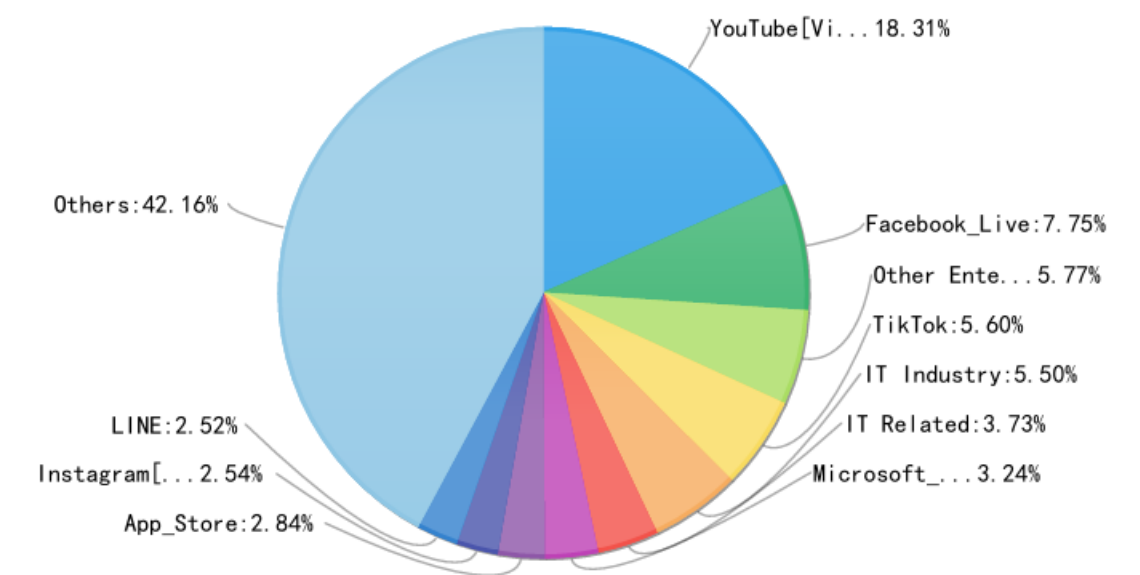

Report

Application Traffic Ranking

- YouTube[Video]
- Facebook_Live
- Other Enterprise..
- TikTok
- IT Industry
- IT Related
- Microsoft_Update
- App_Store
- Instagram[Browse]
- LINE
- Others