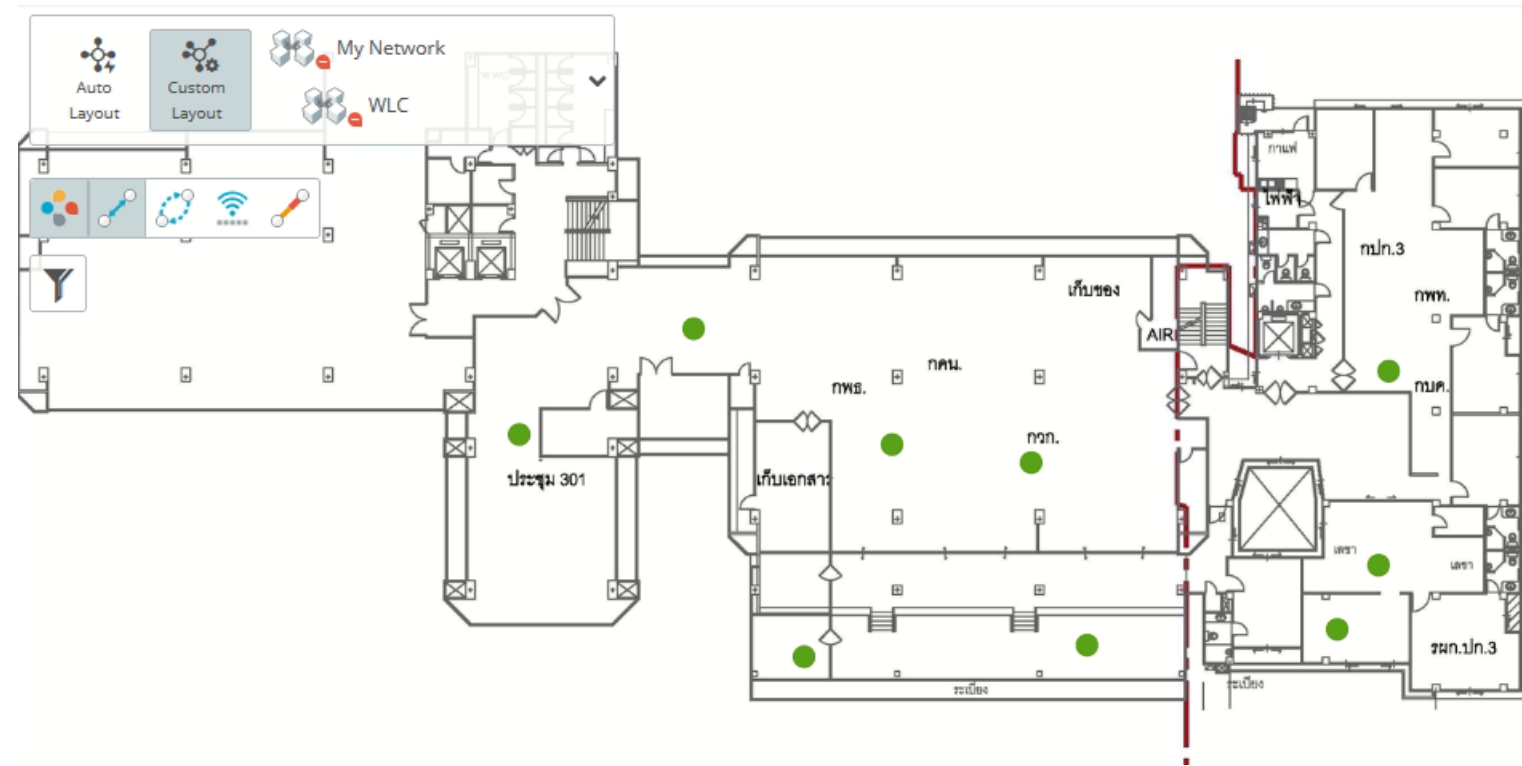

3.Service

- Monitoring
- Spare Part
- จัดเก็บ Log
- Report

WI-FI Enterprise Network

ระบบ Authentication ผ่านการใช้งาน Wireless Lan
และเก็บ Log พรบ. พร้อมการเฝ้าระวัง

Example

Detail Drawing

Report

Application Traffic Ranking