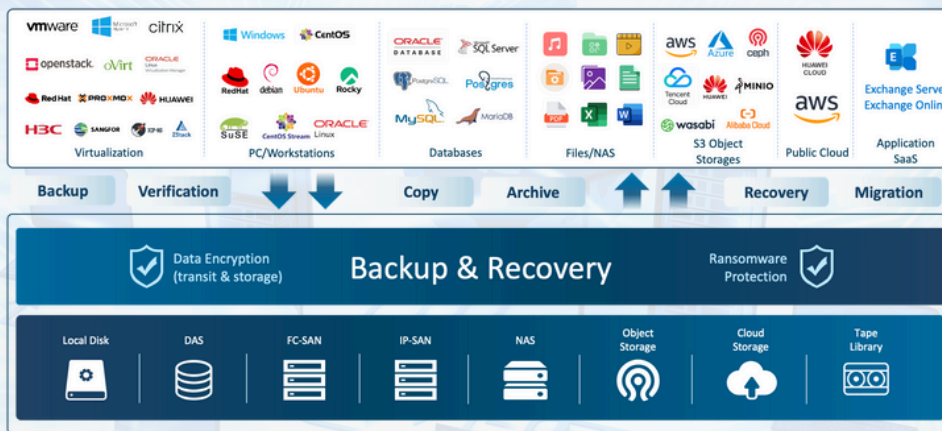

End to End Backup and Recovery Services4all

บริการแบบ E2E ด้านการปกป้องข้อมูลขององค์กร ด้วยผลิตภัณฑ์ผู้เชี่ยวชาญ และประสบการณ์ด้านการสำรองข้อมูล การกู้คืนข้อมูล (Backup and Recovery Services) ได้หลากหลายรูปแบบทั้ง Virtual Machine, Database, File, Physical Server, NAS รวมถึง Private Cloud, Public Cloud และ Hybrid Cloud

SUPPORTED BACKUP & RECOVERY ENVIRONMENTS

- VIRTUAL MACHINE
- CLOUD
- S3 OBJECTS
- DATABASE
- SERVER

- FILE
- SERVER CDP
- APPLICATION
- NAS

KEY ADVANTAGES

- ALL-IN-ONE SOLUTION COMPONENT EASY TO INSTALL AND MANAGE
- LINUX-BASED
- NEW BACKUP NODES NO EXTRA LICENSE
- MAIN STREAM VIRTUALIZATION PLATFORM V2V
- AGENTLESS BACKUP FOR PROXMOX
- EXCHANGE ONLINE/SERVER MODE
- JOB ORCHESTRATION