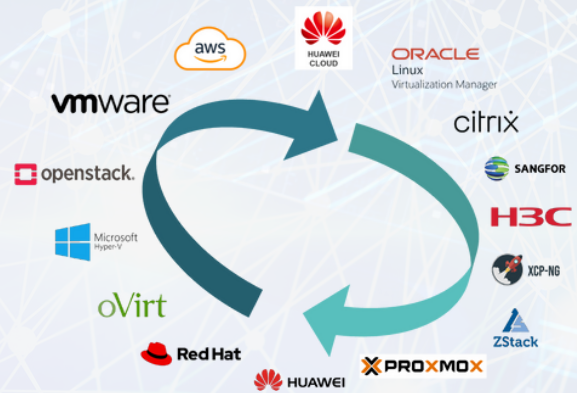

End to End Backup and Recovery Services4all

บริการแบบ E2E ด้านการปกป้องข้อมูลขององค์กร ด้วยผลิตภัณฑ์ผู้เชี่ยวชาญ และประสบการณ์ด้านการสำรองข้อมูล การกู้คืนข้อมูล (Backup and Recovery Services) ได้หลากหลายรูปแบบทั้ง Virtual Machine, Database, File, Physical Server, NAS รวมถึง Private Cloud, Public Cloud และ Hybrid Cloud