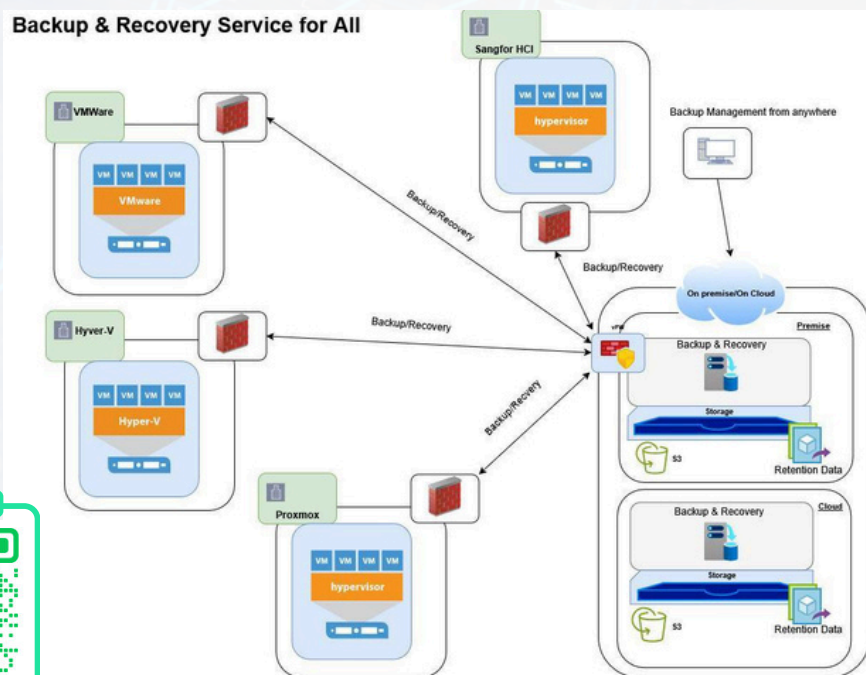

End to End Backup and Recovery Services4all

บริการแบบ E2E ด้านการปกป้องข้อมูลขององค์กร ด้วยผลิตภัณฑ์ผู้เชี่ยวชาญ และประสบการณ์ด้านการสำรองข้อมูล การกู้คืนข้อมูล (Backup and Recovery Services) ได้หลากหลายรูปแบบทั้ง Virtual Machine, Database, File, Physical Server, NAS รวมถึง Private Cloud, Public Cloud และ Hybrid Cloud

SUPPORTED BACKUP & RECOVERY ENVIRONMENTS

- VIRTUAL MACHINE
- CLOUD
- S3 OBJECTS
- DATABASE
- SERVER

- FILE
- SERVER CDP
- APPLICATION
- NAS

KEY ADVANTAGES

- ALL-IN-ONE SOLUTION COMPONENT EASY TO INSTALL AND MANAGE
- LINUX-BASED
- NEW BACKUP NODES NO EXTRA LICENSE
- MAIN STREAM VIRTUALIZATION PLATFORM V2V
- AGENTLESS BACKUP FOR PROXMOX
- EXCHANGE ONLINE/SERVER MODE
- JOB ORCHESTRATION

End to End Backup and Recovery Services4all

CONTACT

01 Feature for Data Backup

Agentless Backup

Full Backup

Differential Backup

Forever Incremental Backup

Backup Data deduplication

Built-in DR Lab

Automated Alert

Data Visualization Dashboard

Multithreaded Transmission

Multi-Process Task Execution

Distributed Deployment

Offsite Copy